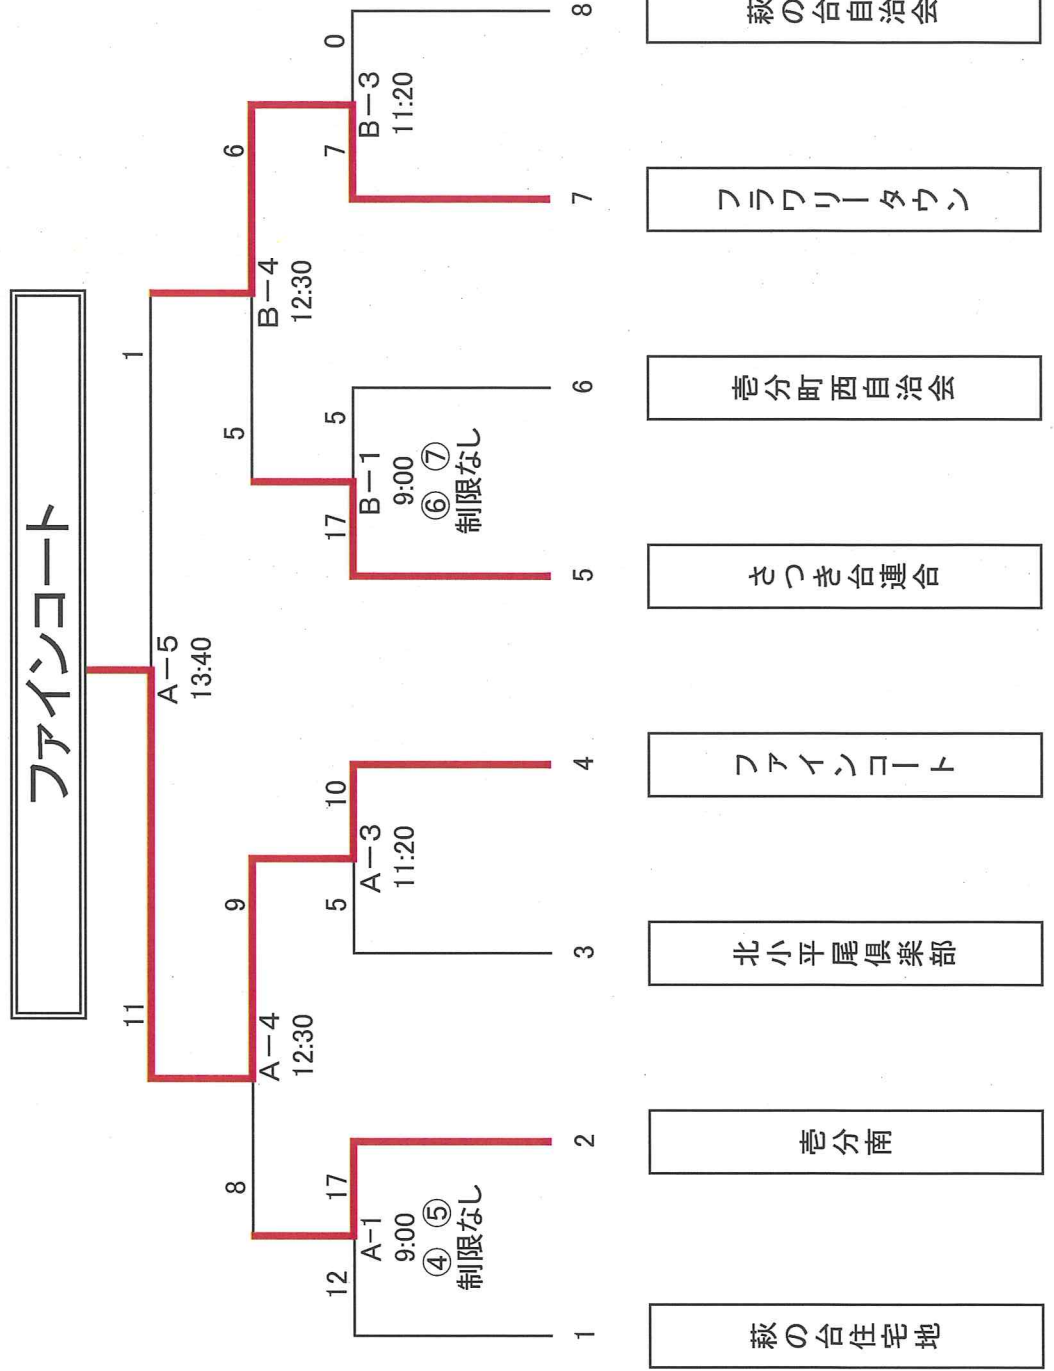

第 4 6 回 生 駒 市 民 体 育 祭

自 治 会 対 抗 ソ フ ト ボ ー ル 大 会 南 地 区 予 選 大 会 組 み 合 わ せ

会場……井出山グラウンド

8:00 集合 役員・各チーム代表者
8:50 開会式

上段
下段

試合順
審判チーム

9月1日《日》午前9時競技開始
雨天予備日:9月8日(日)

2試合目から前の試合の負けチーム
A1・B1・C1・は○番チームより

《年齢制限あり》